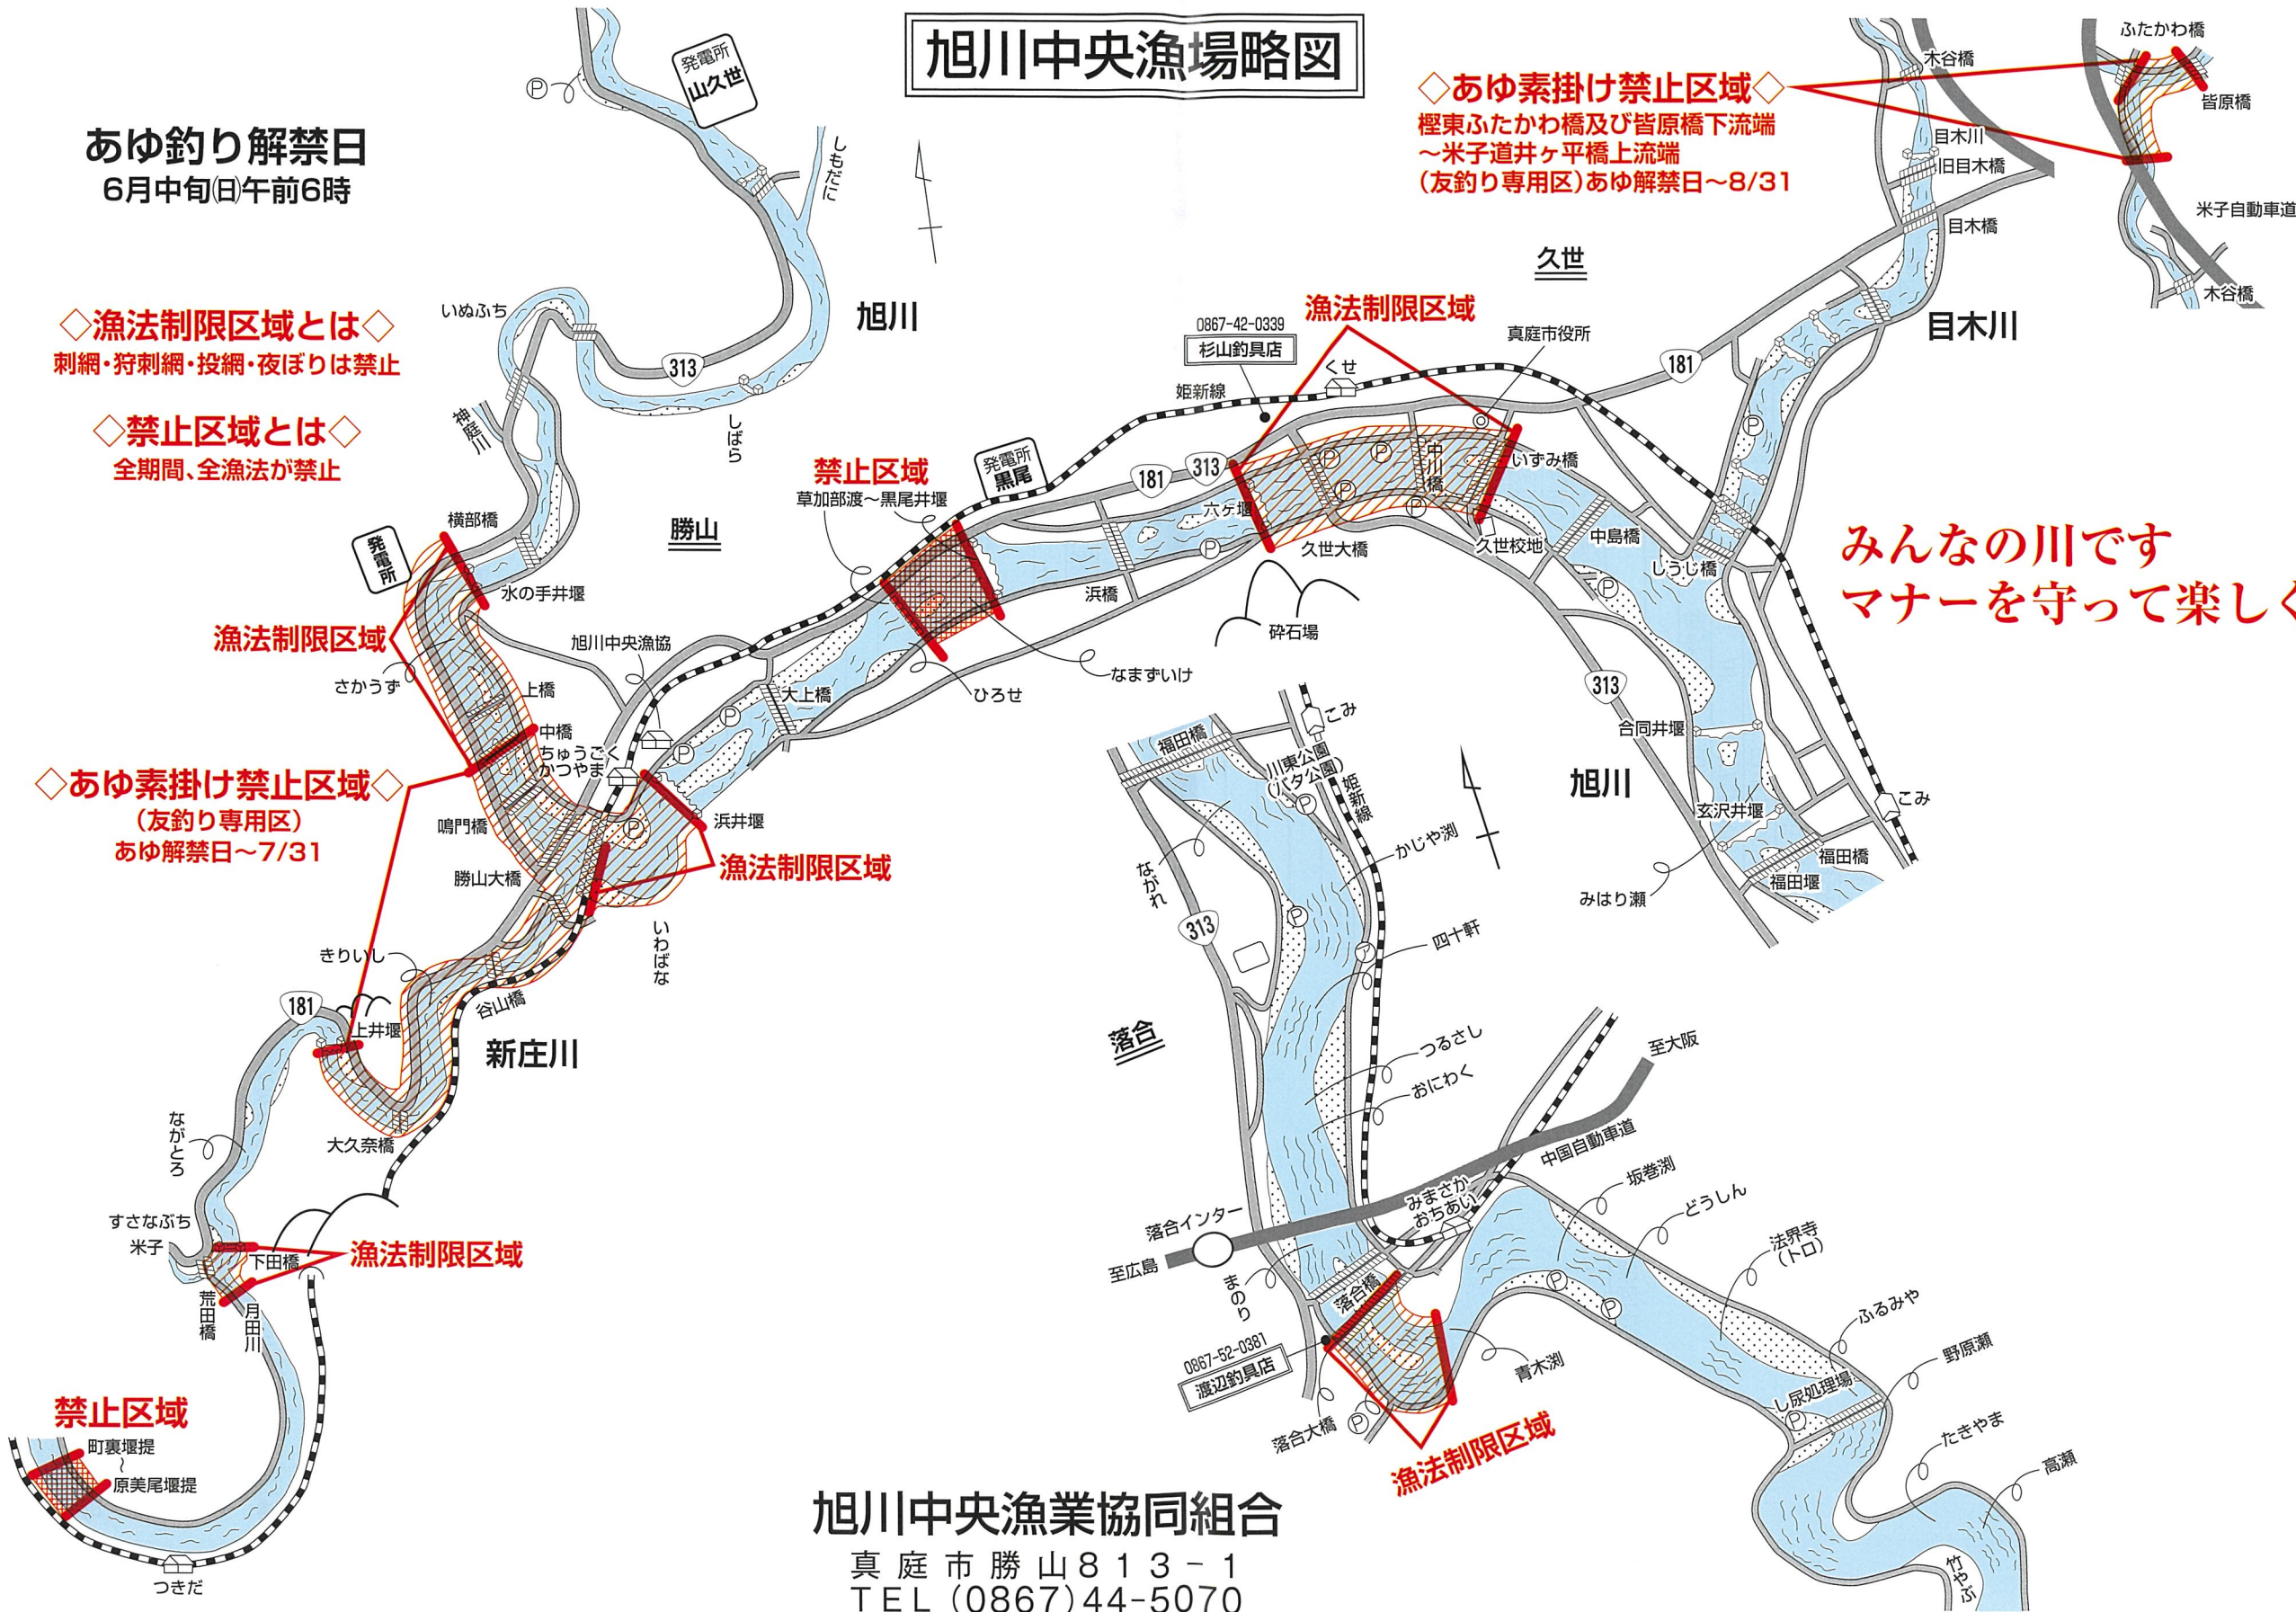

# 旭川中央漁場略図

**あゆ釣り解禁日**  
6月中旬(日)午前6時

◇**漁法制限区域とは**◇  
刺網・狩刺網・投網・夜ぼりは禁止

◇**禁止区域とは**◇  
全期間、全漁法が禁止

◇**あゆ素掛け禁止区域**◇  
(友釣り専用区)  
あゆ解禁日～7/31

◇**あゆ素掛け禁止区域**◇  
樫東ふたかわ橋及び皆原橋下流端  
～米子道井ヶ平橋上流端  
(友釣り専用区)あゆ解禁日～8/31

みんなの川です  
マナーを守って楽しく!

**旭川中央漁業協同組合**  
真庭市勝山813-1  
TEL (0867) 44-5070