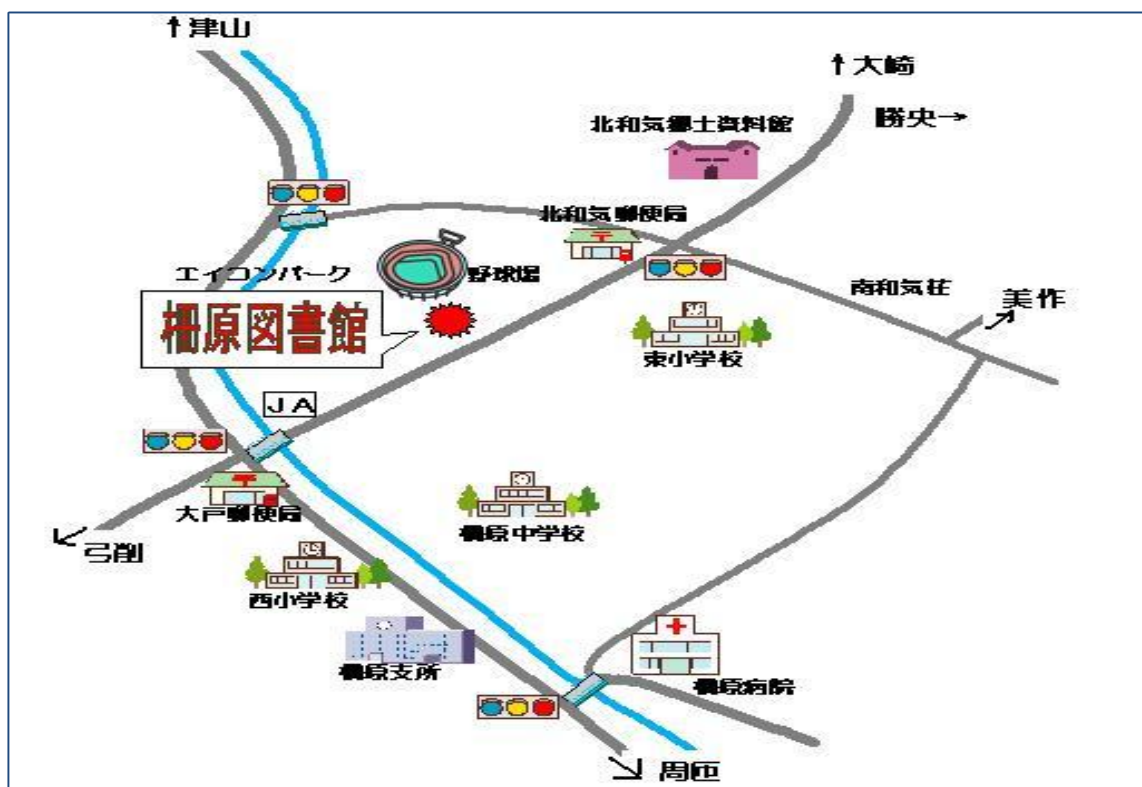

映画上映会

3月17日・24日

(土)

午前10:10~

午後 2:00~

おはなしどんぐり ころころ会

4月7日(土) 午後2:00~

おべんとうバス 知ってる?

ねんどでおべんとうを

つくろう!

柵原図書館周辺図

図書館カレンダー

開館時間 午前10時~午後6時

の日は休館日です

おはなしどんぐりころころ会

映画上映会