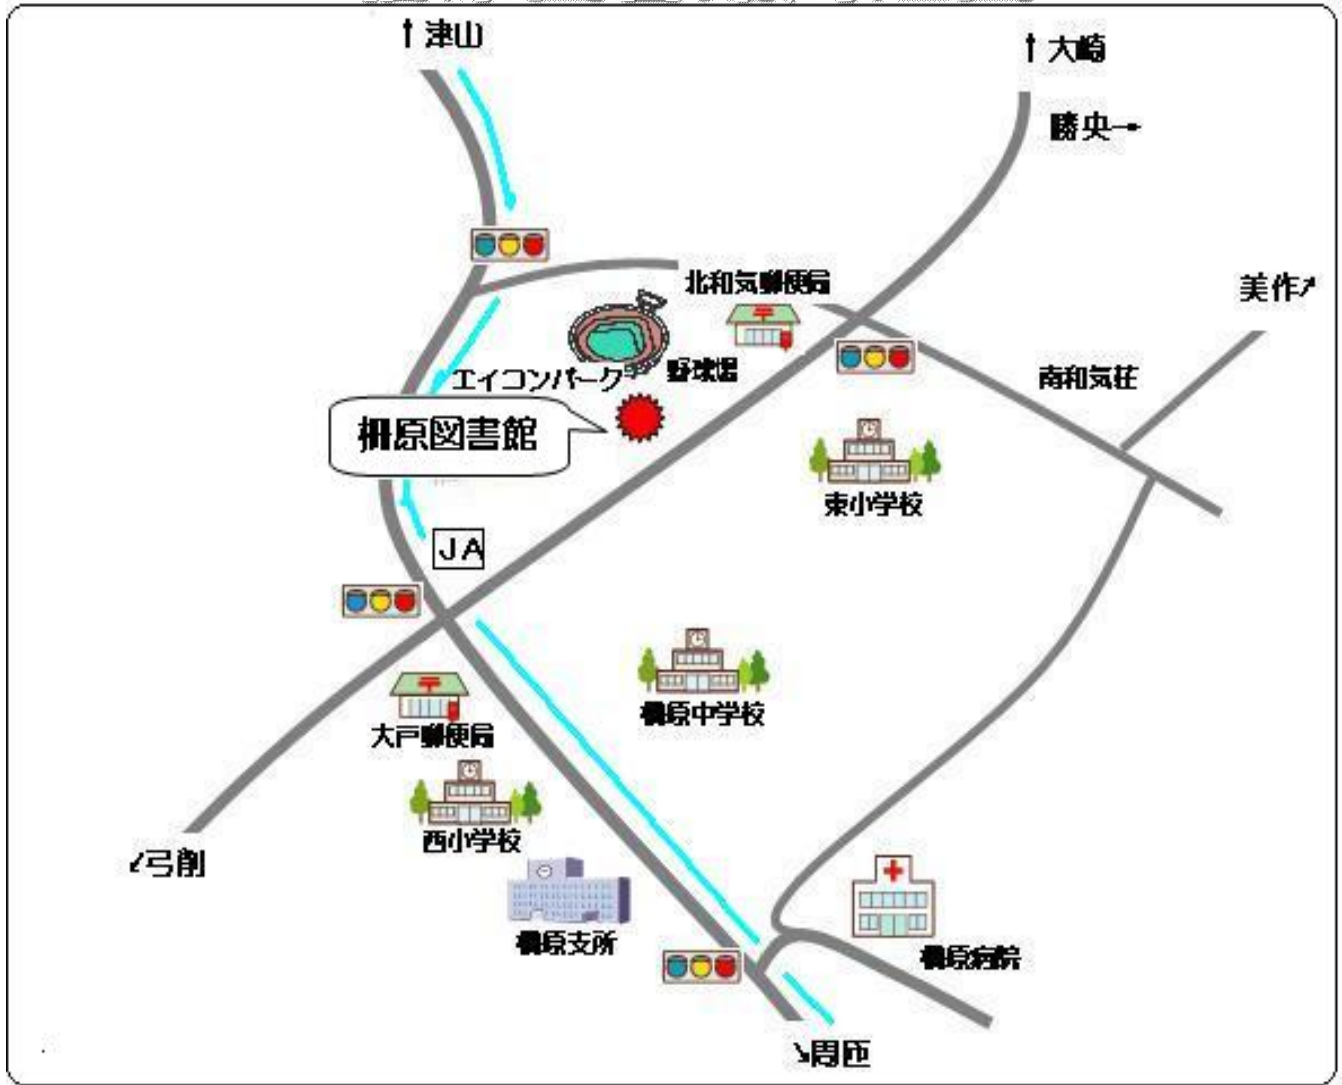

おいしそうなおにぎりが  
いっぱい  
い  
「ちびころおにぎり  
なかみはなあに」  
おおい じゅんこ[作・絵]  
教育画劇 Eオ

- トムとジェリー ー上には上があるー (60分)
- ひこうき・ふね ースペシャル100ー (60分)
- ゲゲゲの鬼太郎 (103分)
- ゲゲゲの鬼太郎 ー千年呪い歌ー (119分)

## 新着DVD

みんなみにきてね!

館内でごらんください

トムとジェリーの大冒険  
(83分)

にっぽん全国  
れっしや大集合  
(120分)

ウルトラマンのすべて!  
(30分)

ヤッターマン  
(94分)

# 柵原図書館周辺図