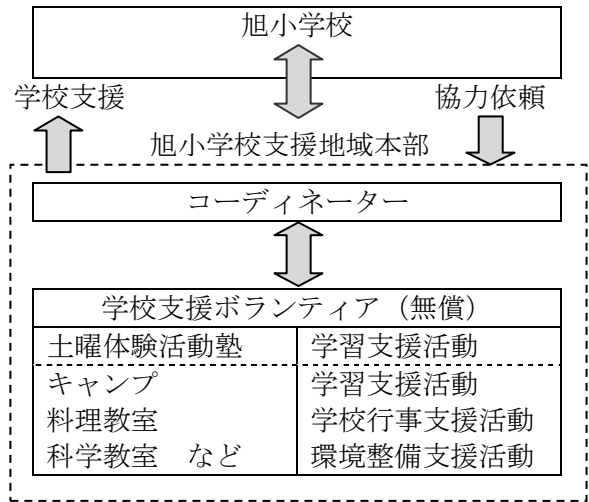

旭小学校支援地域本部の概要図

学校支援ボランティア研修会

4月14日(水)16:00からボランティア研修会を開催しました。ボランティア研修会では、本年度ボランティア登録をいただいた方々を対象に学校支援本部のねらい、小学校の様子、活動内容や注意事項、守秘義務等について研修を行いました。