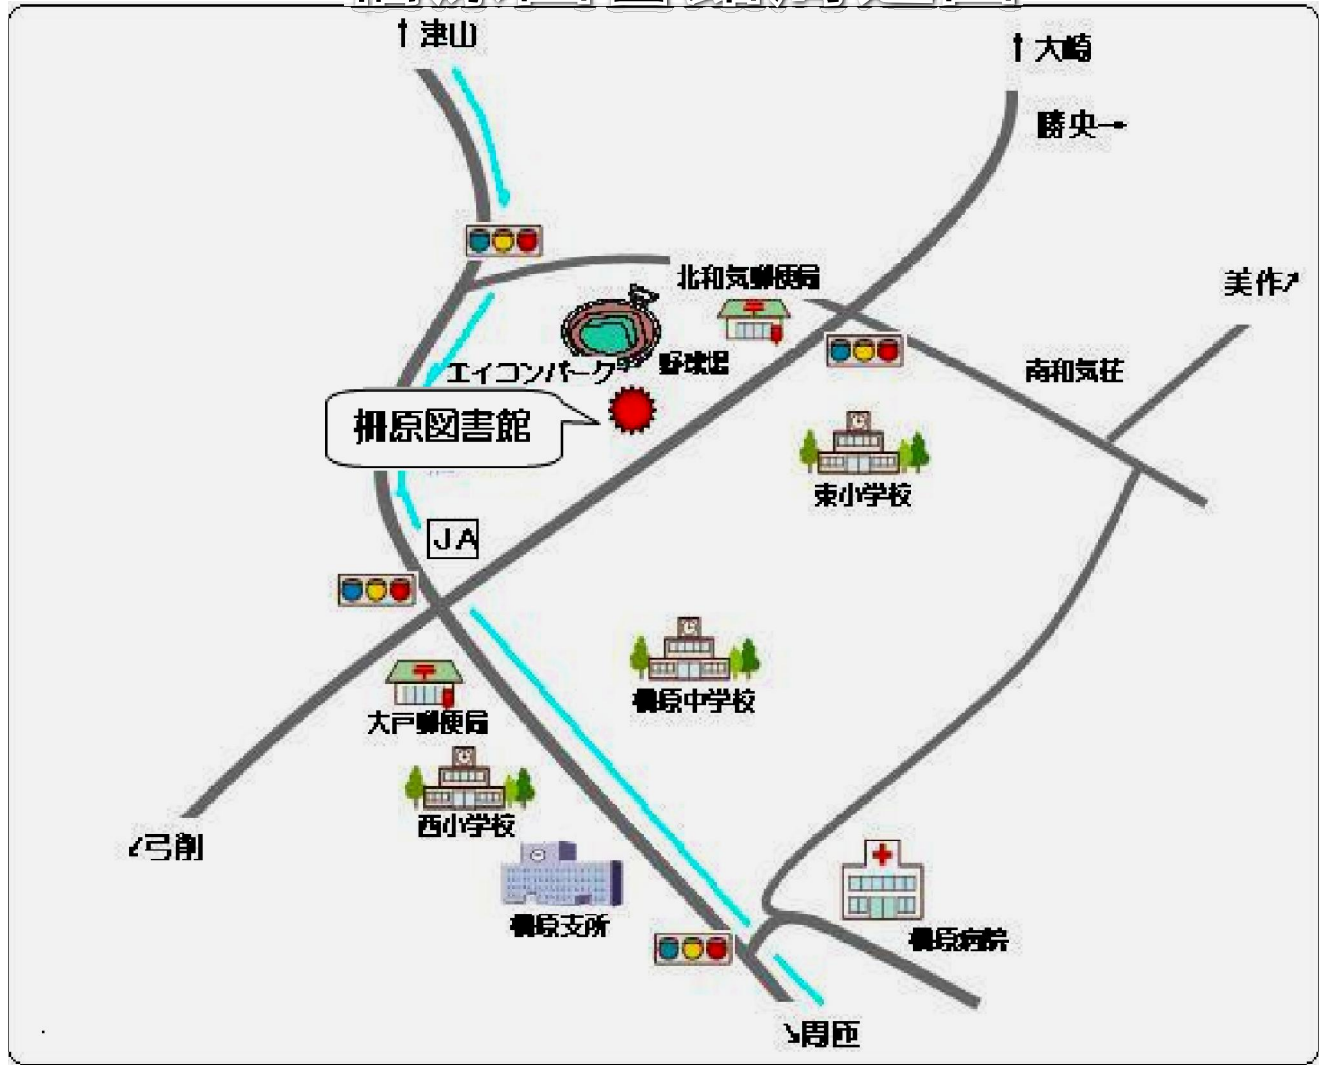

あふれる絵本の中から良い本を選ぶ
ヒントになるでしょう。

「メニューにない本ください！」

「大人も読みたい
子どもの絵本」

「絶対感動本50」

斎藤 孝[著]
などがおすすめ

柵原図書館周辺図

図書館カレンダー — 開館時間 午前10時～午後6時

- の日は休館日です
- ★ おはなしどんぐりころころ会
- 映画上映会