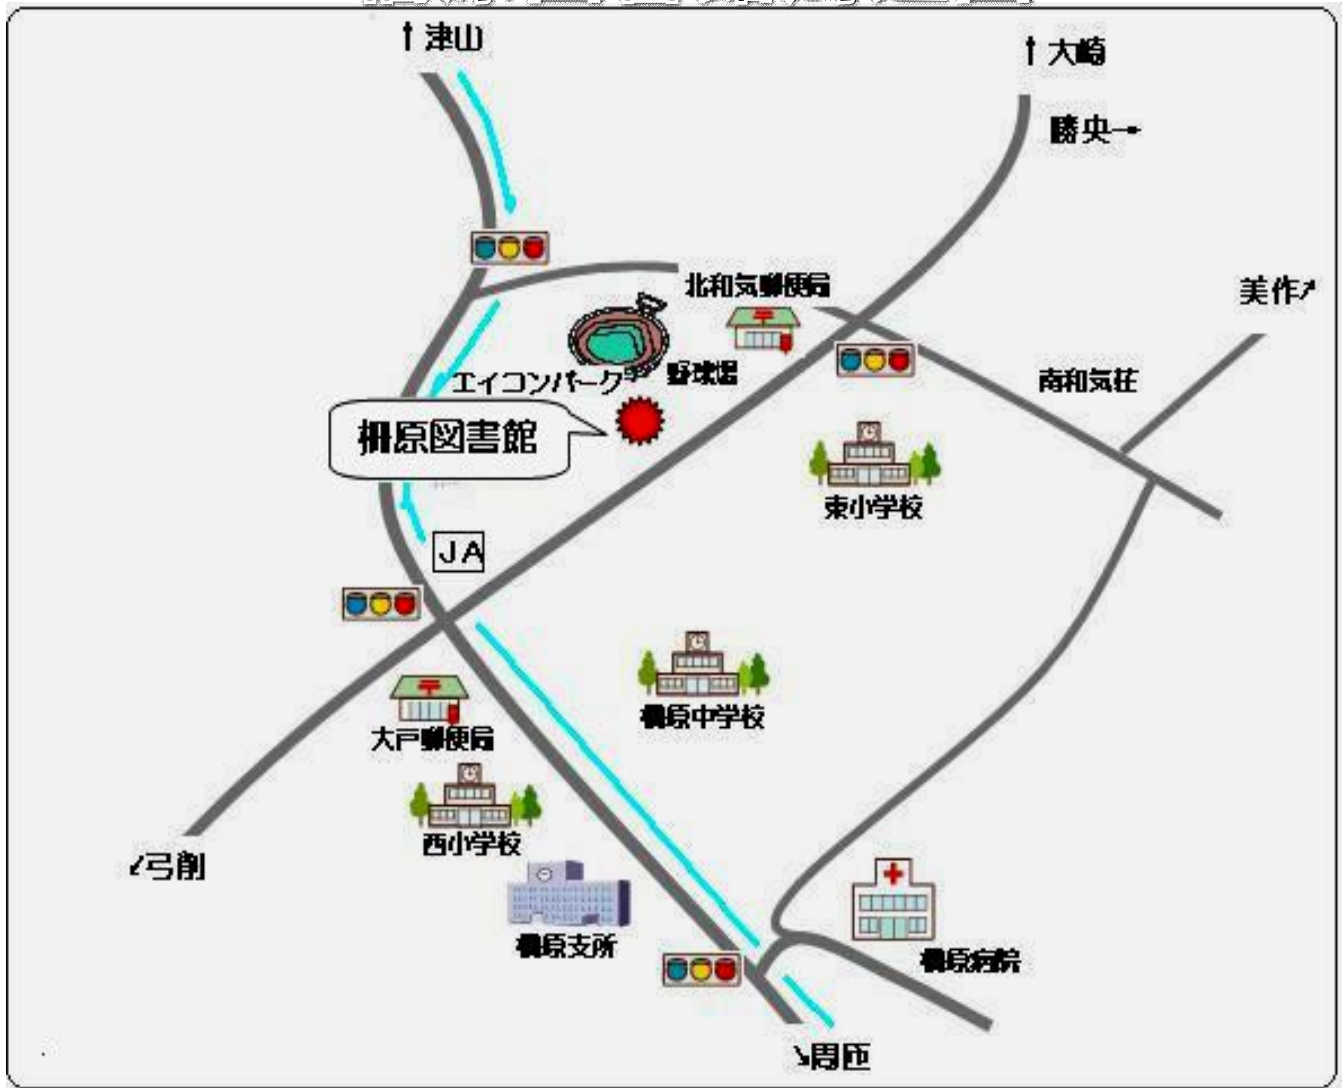

柵原図書館周辺図

図書館カレンダー 開館時間 午前10時～午後6時

の日は休館日です
 ☆は科学実験教室のある日です

7 月

8 月

日	月	火	水	木	金	土
					1	2
3	4	5	6	7	8	9
10	11	12	13	14	15	16
17	18	19	20	21	22	23 ☆
24	25	26	27	28	29	30
31						

日	月	火	水	木	金	土
	1	2	3	4	5	6
7	8	9	10	11	12	13
14	15	16	17	18	19	20
21	22	23	24	25	26	27
28	29	30	31			