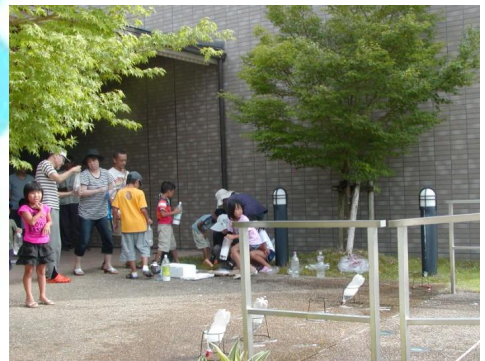

7月23日(土)

ごご 2:00~4:00

学習室

申し込み不要、参加は無料です。
屋外での実験もありますので
帽子など暑さ対策をお願いします。

映画上映会

7月16日(土)・23日(土)

午前10時10分~午後2時~
「日本のおばけ話 のっぺらぼう」(15分)

申し込みは不要です。